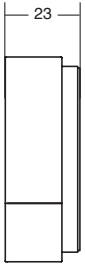

Roble

Nogal

Fresno lacado negro mate

Modelo N°: 8002

Material: MADERA

Diseñador: KASCHKASCH

Acabados: ROBLE
NOGAL
FRESNO LACADO NEGRO MATE

Diámetro: 65 mm

Altura: 23 mm

Fijación con adhesivo

8002

PUK

MADERA

Diseñador: Kaschkasch

W16
Roble

8002065W16

W17
Nogal

8002065W17

WM2
Fresno lacado negro mate

8002065WM2

Ø	H	↓	📦
65	23	-	12

Fijación con adhesivo