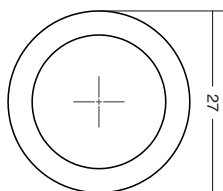

Modelo Nº: 8009

Material: ALUMINIO

Diseñador: VIEFE STUDIO

Acabados: INOX LOOK
NEGRO CEPILLADO
LATÓN OSCURO CEPILLADO

Diámetro: 27 mm

Altura: 28 mm

Fijación con tornillo

Su diseño simple y elegante hace que se adapte a cualquier tipo de decoración, alargando la vida útil de las puertas y paredes mediante la prevención de golpes e impactos.

El tope de puerta Graf puede combinarse con los pomos, tiradores y colgadores de pared de la misma serie para conseguir entornos con una imagen armónica a través de los detalles.

Inox look

Latón oscuro cepillado

L291

Latón oscuro cepillado

8009027L291

L30

Negro cepillado

8009027L30

Ø

27

H

28

↓

1

☐

12

Fijación con tornillo