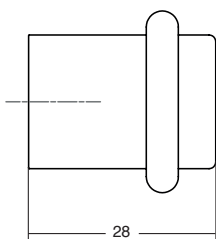

Modelo Nº: 8009

Material: ALUMINIO

Diseñador: VIEFE STUDIO

Acabados: INOX LOOK
NEGRO CEPILLADO
LATÓN OSCURO CEPILLADO

Diámetro: 27 mm

Altura: 28 mm

Fijación con tornillo

Su diseño simple y elegante hace que se adapte a cualquier tipo de decoración, alargando la vida útil de las puertas y paredes mediante la prevención de golpes e impactos.

El tope de puerta Graf puede combinarse con los pomos, tiradores y colgadores de pared de la misma serie para conseguir entornos con una imagen armónica a través de los detalles.

Inox look

Latón oscuro cepillado

L291

Latón oscuro cepillado

8009027L291

L30

Negro cepillado

8009027L30

Ø

27

H

28

↓

1

☐

12

Fijación con tornillo