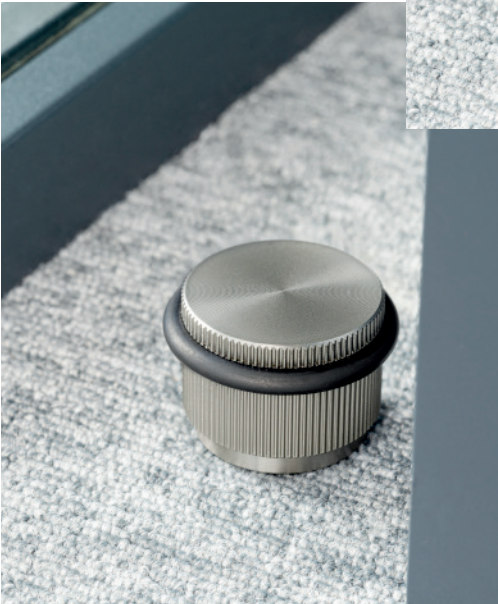

Latón oscuro cepillado

Inox look

Negro cepillado

Latón rústico

Modelo N°: 8011

Material:
ALUMINIO

Diseñador:
VIEFE STUDIO

Acabados:
LATÓN OSCURO CEPILLADO
INOX LOOK
NEGRO CEPILLADO
LATÓN RÚSTICO

Diámetro: 45 mm

Altura: 30 mm

Fijación con tornillo
y adhesivo

De fácil instalación, elegante y duradero, el tope de puerta Arpa de aluminio es la elección perfecta para sumar estilo y proporcionar protección a las puertas y paredes. También disponible la versión de tope de puerta de pared y combinable con los diferentes productos de la misma serie (tirador, pomo y colgador).