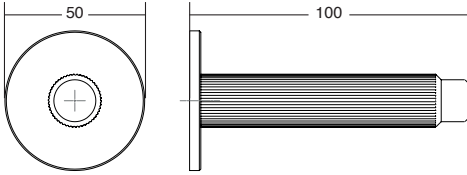

8013

ARPA WALL

ALUMINIO

Diseñador: Viefe Studio

L24

Inox look

8013103L24

L291

Latón oscuro cepillado

8013103L291

L30

Negro cepillado

8013103L30

L623

Latón rústico

8013103L623

Ø

H

↓

☐

1

12

Fijación con tornillo y adhesivo