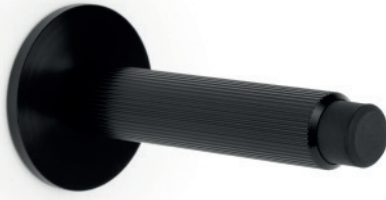

*Lejos de ser un tope de puerta convencional, Arpa Wall se instala en la pared en el área donde la puerta hace contacto, proporcionando una superficie suave y resistente al recibir impactos.*

Elegante y duradero, este tope de puerta de aluminio es la elección perfecta para sumar estilo y proporcionar protección a las puertas y paredes.

Modelo N°: 8013

Material: ALUMINIO

Diseñador: VIEFE STUDIO

Acabados:

LATÓN OSCURO CEPILLADO

LATÓN RÚSTICO

INOX LOOK

NEGRO CEPILLADO

Diámetro: 50 mm / Longitud: 100 mm

Fijación con tornillo y adhesivo

*Latón oscuro cepillado*

*Latón rústico*

*Inox look*

*Negro cepillado*

8013

**ARPA WALL**

ALUMINIO

Diseñador: Viefe Studio

L24

Inox look

8013103L24

L291

Latón oscuro cepillado

8013103L291