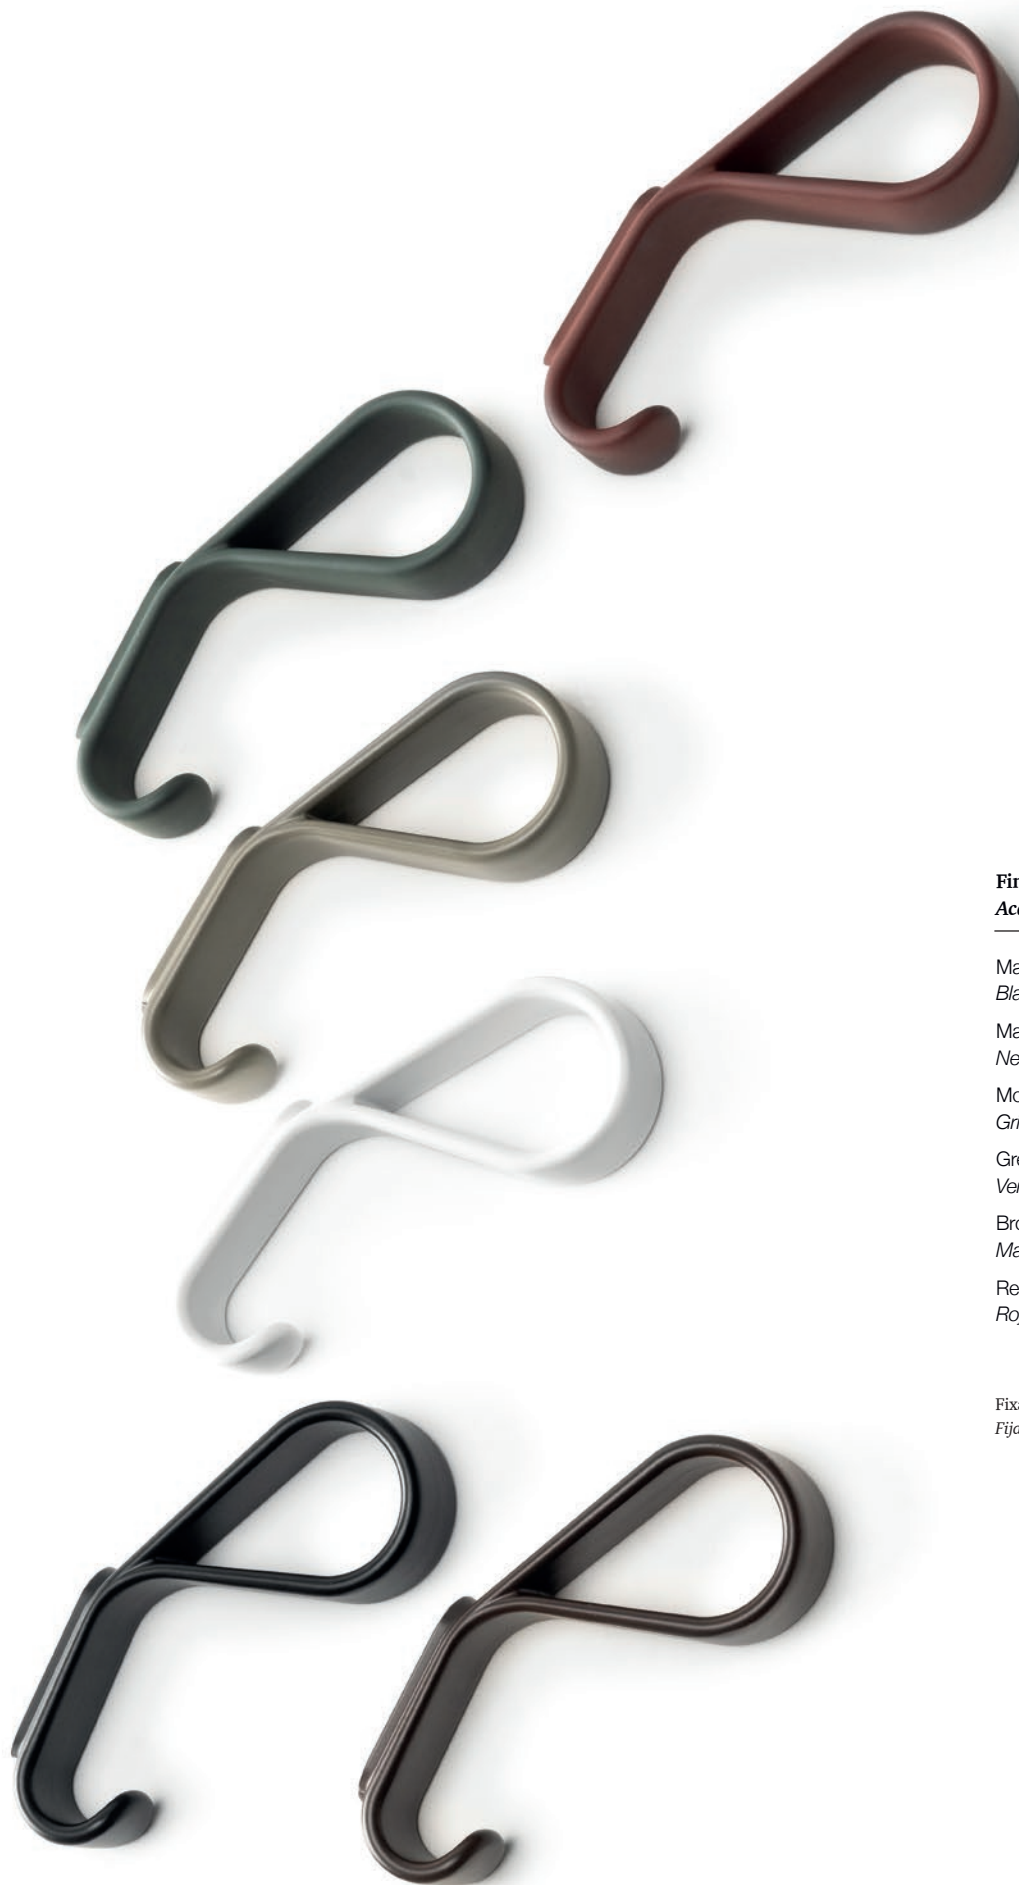

# BELT

ZAMAK

Designer: KaschKasch

Fixation with screw  
*Fijación con tornillo*

7039

**BELT**

ZAMAK

Designer: KaschKasch

Fixation with screws  
*Fijación con tornillos*

ZM1	ZM2	ZM25	ZM31	ZM43	ZM72	W	H	L	↓	☐
Matt white	Matt black	Moss grey	Green forest	Brown mocca	Red volcano					
<i>Blanco mate</i>	<i>Negro mate</i>	<i>Gris musgo</i>	<i>Verde forest</i>	<i>Marrón mocca</i>	<i>Rojo volcano</i>					
7039022ZM1	7039022ZM2	7039022ZM25	7039022ZM31	7039022ZM43	7039022ZM72	22	113,9	64,6	2	6