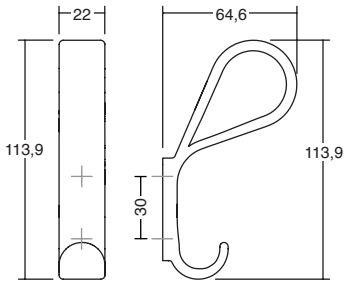

Fixation with screw  
*Fijación con tornillo*

7039

**BELT**

ZAMAK

Designer: KaschKasch

Fixation with screws  
*Fijación con tornillos*

ZM1	ZM2	ZM25	ZM31	ZM43	ZM72	W	H	L	↓	☐
Matt white	Matt black	Moss grey	Green forest	Brown mocca	Red volcano					
<i>Blanco mate</i>	<i>Negro mate</i>	<i>Gris musgo</i>	<i>Verde forest</i>	<i>Marrón mocca</i>	<i>Rojo volcano</i>					
7039022ZM1	7039022ZM2	7039022ZM25	7039022ZM31	7039022ZM43	7039022ZM72	22	113,9	64,6	2	6