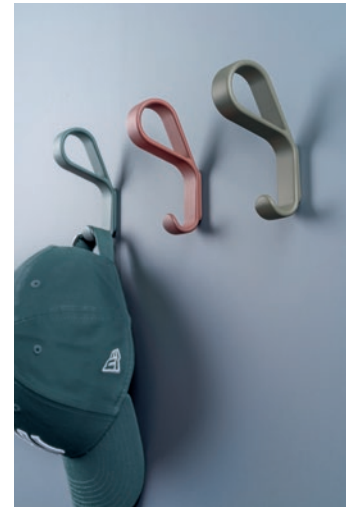

Fixation with screw  
*Fijación con tornillo*

7039

**BELT**

ZAMAK

Designer: KaschKasch

Fixation with screws  
*Fijación con tornillos*

ZM1	ZM2	ZM25	ZM31	ZM43	ZM72	W	H	L	↓	☐
Matt white	Matt black	Moss grey	Green forest	Brown mocca	Red volcano					
<i>Blanco mate</i>	<i>Negro mate</i>	<i>Gris musgo</i>	<i>Verde forest</i>	<i>Marrón mocca</i>	<i>Rojo volcano</i>					
7039022ZM1	7039022ZM2	7039022ZM25	7039022ZM31	7039022ZM43	7039022ZM72	22	113,9	64,6	2	6