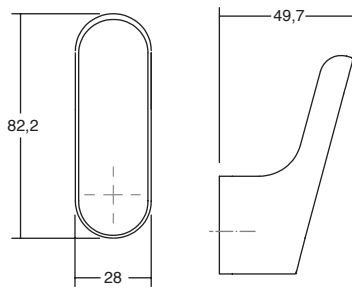

WOOD

Designer: KaschKasch

Fixation with screw  
 Fijación con tornillo

W16	W17	WM2	W	H	L	↓	☐
Oak Roble	Walnut Nogal	Ash matt black lacquered Fresno lacado negro mate					
7018028W16	7018028W17	7018028WM2	28	82,2	49,7	1	6