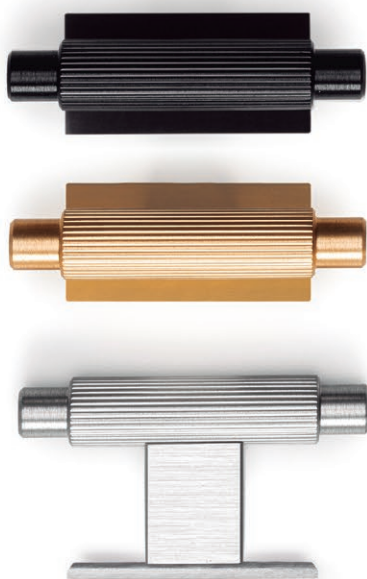

0588

ARPA PLATE

ALUMINIUM

Designer: Viefie®

NEW!

Finishes
Acabados

Stainless steel look
Inox look

Brushed dark brass
Latón oscuro cepillado

Brushed black
Negro cepillado

			
70 mm	-	-	-
230 mm	192 mm	-	-
358 mm	320 mm	-	-
1216 mm	1178 mm	589 mm	-

0588 ARPA PLATE

ALUMINIUM

Design: Viefte®

NEW!

24	291	30	C1	C2	L	↓	☐
Stainless steel look <i>Inox look</i>	Brushed dark brass <i>Latón oscuro cepillado</i>	Brushed black <i>Negro cepillado</i>					
0588070L24	0588070L291	0588070L30	-	-	70	1	25
0588192L24	0588192L291	0588192L30	192	-	230	2	25
0588320L24	0588320L291	0588320L30	320	-	358	2	25
05881178L24	05881178L291	05881178L30	1178	589	1216	3	15