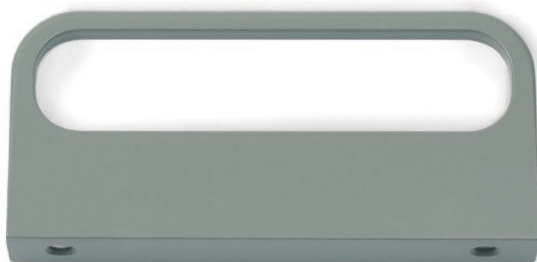

0552

RIM

ZAMAK

Designer: Bernat Lluch

NEW!

Finishes Acabados

Brushed nickel
Níquel cepillado

Brass
Latón

Matt white
Blanco mate

Matt black
Negro mate

Moss grey
Gris musgo

←→ | o — o
120 mm 96 mm

0552

RIM

ZAMAK

Design: Bernat Llorch