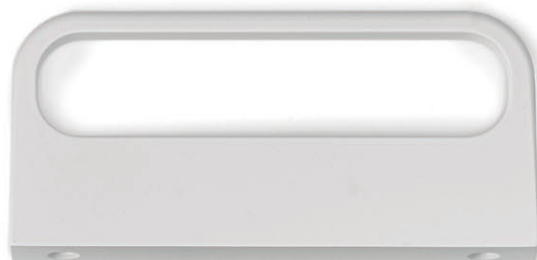

0552

RIM

ZAMAK

Designer: Bernat Lluch

NEW!

Finishes Acabados

Brushed nickel
Níquel cepillado

Brass
Latón

Matt white
Blanco mate

Matt black
Negro mate

Moss grey
Gris musgo

←→ | o — o
120 mm 96 mm

0552

RIM

ZAMAK

Design: Bernat Llorch