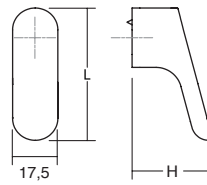

0536

**LUV**

ZAMAK

Designer: Kaschkasch

**NEW!**

0536 **LUV** ZAMAK Design: Kaschkasch **NEW!**

0536 -192 / 320

0536 - 017

23	620	M1	M2	C	L	H	↓	☐	
Brushed nickel	Brass	Matt white	Matt black						
Níquel cepillado	Latón	Blanco mate	Negro mate						
0536017Z23	0536017Z620	0536017ZM1	0536017ZM2	-	51,2	31,1	1	25	Includes non-twisting tip / Incluye punta anti-giro
0536192Z23	0536192Z620	0536192ZM1	0536192ZM2	192	202	30,4	2	25	
0536320Z23	0536320Z620	0536320ZM1	0536320ZM2	320	330	30,4	2	25	