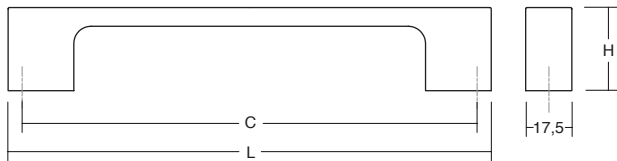

0536

**LUV**

ZAMAK

Designer: Kaschkasch

**NEW!**

0536 **LUV** ZAMAK Design: Kaschkasch **NEW!**

0536 -192 / 320

0536 - 017

23	620	M1	M2	C	L	H	↓	☐	
Brushed nickel	Brass	Matt white	Matt black						
Níquel cepillado	Latón	Blanco mate	Negro mate						
0536017Z23	0536017Z620	0536017ZM1	0536017ZM2	-	51,2	31,1	1	25	Includes non-twisting tip / Incluye punta anti-giro
0536192Z23	0536192Z620	0536192ZM1	0536192ZM2	192	202	30,4	2	25	
0536320Z23	0536320Z620	0536320ZM1	0536320ZM2	320	330	30,4	2	25	