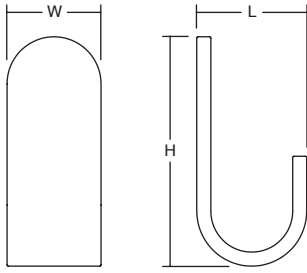

Technical info on page 45
Info técnica en pág 45

7011

TOK

ALUMINIUM

Design: Viefie®

Fixation with adhesive
Fijación con adhesivo

LM1 Matt white Blanco mate	LM2 Matt black Negro mate	LM25 Moss grey Gris musgo	LM51 Yellow Amarillo	LM71 Pink Rosa	LM81 Blue turquoise Azul turquesa	W	H	L	↓	📦
7011040LM1	7011040LM2	7011040LM25	7011040LM51	7011040LM71	7011040LM81	40	100	47	-	6
7011025LM1	7011025LM2	-	-	-	-	25	65	30	-	12