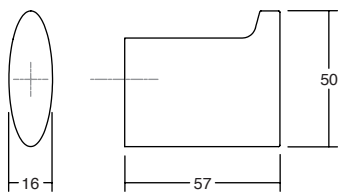

7002

TAKK

ZAMAK

Design: Alexis Vivet

Fixation with screw
Fijación con tornillo

Z01 Polished chrome <i>Cromo brillo</i> 7002016Z01	Z28 Brushed gold <i>Oro cepillado</i> 7002016Z28	ZM1 Matt white <i>Blanco mate</i> 7002016ZM1	ZM2 Matt black <i>Negro mate</i> 7002016ZM2	↓ 
				1 12