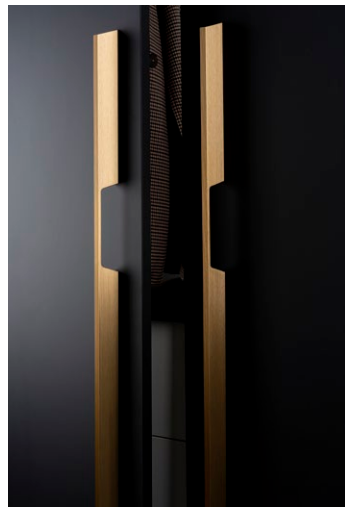

### Finishes Acabados

Stainless steel look  
*Inox look*

Brushed black  
*Negro cepillado*

Brushed brass cava  
*Latón cava cepillado*

←→	○ — ○ 1	○ — ○ 2
180 mm	160 mm	-
280 mm	192 mm	-
600 mm	576 mm	192 mm
* 1150 mm	1120 mm	192 mm

0511 - 192

0511 - 576

0511 - 1120 Off center / Descentrado

24	30	618	C1	C2	L	↓	☐
Stainless steel look Inox look	Brushed black Negro cepillado	Brushed brass cava Latón cava cepillado					
0511160L24	0511160L30	0511160L618	160	-	180	2	25
0511192L24	0511192L30	0511192L618	192	-	280	2	25
0511576L24	0511576L30	0511576L618	576	192	600	4	15
05111120L24	05111120L30	05111120L618	1120	192	1150	4	15 Off-center Descentrado