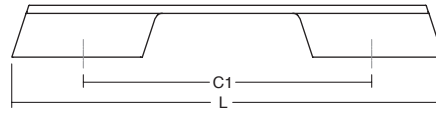

### Finishes Acabados

Stainless steel look  
*Inox look*

Brushed black  
*Negro cepillado*

Brushed brass cava  
*Latón cava cepillado*

←→	○ — ○ 1	○ — ○ 2
180 mm	160 mm	-
280 mm	192 mm	-
600 mm	576 mm	192 mm
* 1150 mm	1120 mm	192 mm

\* Off-center / *Descentrado*

Technical info on page 240  
*Info técnica en pág 240*

0511

**RAIL**

ALUMINIUM

Design: Teruel - Paré

**NEW!**

0511 - 160

0511 - 192

0511 - 576

0511 - 1120 Off center / Descentrado

24	30	618	C1	C2	L	↓	☐
Stainless steel look Inox look	Brushed black Negro cepillado	Brushed brass cava Latón cava cepillado					
0511160L24	0511160L30	0511160L618	160	-	180	2	25
0511192L24	0511192L30	0511192L618	192	-	280	2	25
0511576L24	0511576L30	0511576L618	576	192	600	4	15
05111120L24	05111120L30	05111120L618	1120	192	1150	4	15 Off-center Descentrado