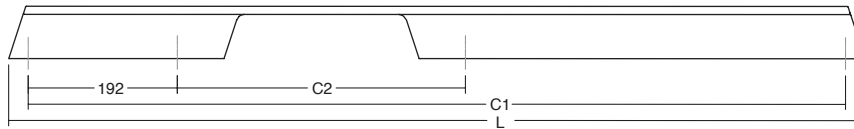

### Finishes Acabados

Stainless steel look  
*Inox look*

Brushed black  
*Negro cepillado*

Brushed brass cava  
*Latón cava cepillado*

←→	○ — ○ 1	○ — ○ 2
180 mm	160 mm	-
280 mm	192 mm	-
600 mm	576 mm	192 mm
* 1150 mm	1120 mm	192 mm

\* Off-center / *Descentrado*

Technical info on page 240  
*Info técnica en pág 240*

0511

**RAIL**

ALUMINIUM

Design: Teruel - Paré

**NEW!**

0511 - 160

0511 - 192

0511 - 576

0511 - 1120 Off center / Descentrado

24	30	618	C1	C2	L	↓	☐
Stainless steel look Inox look	Brushed black Negro cepillado	Brushed brass cava Latón cava cepillado					
0511160L24	0511160L30	0511160L618	160	-	180	2	25
0511192L24	0511192L30	0511192L618	192	-	280	2	25
0511576L24	0511576L30	0511576L618	576	192	600	4	15
05111120L24	05111120L30	05111120L618	1120	192	1150	4	15 Off-center Descentrado