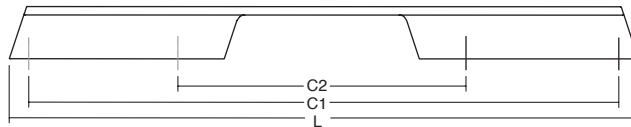

### Finishes Acabados

Stainless steel look  
*Inox look*

Brushed black  
*Negro cepillado*

Brushed brass cava  
*Latón cava cepillado*

←→	○ — ○ 1	○ — ○ 2
180 mm	160 mm	-
280 mm	192 mm	-
600 mm	576 mm	192 mm
* 1150 mm	1120 mm	192 mm

\* Off-center / *Descentrado*

Technical info on page 240  
*Info técnica en pág 240*

0511

**RAIL**

ALUMINIUM

Design: Teruel - Paré

**NEW!**

0511 - 160

0511 - 192

0511 - 576

0511 - 1120 Off center / Descentrado

24	30	618	C1	C2	L	↓	☐
Stainless steel look Inox look	Brushed black Negro cepillado	Brushed brass cava Latón cava cepillado					
0511160L24	0511160L30	0511160L618	160	-	180	2	25
0511192L24	0511192L30	0511192L618	192	-	280	2	25
0511576L24	0511576L30	0511576L618	576	192	600	4	15
05111120L24	05111120L30	05111120L618	1120	192	1150	4	15 Off-center Descentrado