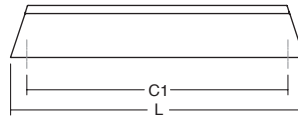

### Finishes Acabados

Stainless steel look  
*Inox look*

Brushed black  
*Negro cepillado*

Brushed brass cava  
*Latón cava cepillado*

←→	○ — ○ 1	○ — ○ 2
180 mm	160 mm	-
280 mm	192 mm	-
600 mm	576 mm	192 mm
* 1150 mm	1120 mm	192 mm

\* Off-center / *Descentrado*

Technical info on page 240  
*Info técnica en pág 240*

0511

**RAIL**

ALUMINIUM

Design: Teruel - Paré

**NEW!**

0511 - 160

0511 - 192

0511 - 576

0511 - 1120 Off center / Descentrado

24	30	618	C1	C2	L	↓	☐
Stainless steel look Inox look	Brushed black Negro cepillado	Brushed brass cava Latón cava cepillado					
0511160L24	0511160L30	0511160L618	160	-	180	2	25
0511192L24	0511192L30	0511192L618	192	-	280	2	25
0511576L24	0511576L30	0511576L618	576	192	600	4	15
05111120L24	05111120L30	05111120L618	1120	192	1150	4	15 Off-center Descentrado