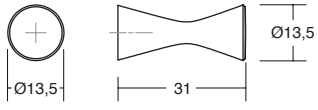

## Finishes Acabados

---

Stainless steel look  
*Inox look*

Brushed dark brass  
*Latón oscuro cepillado*

Brushed black  
*Negro cepillado*

Brushed grey  
*Gris cepillado*

13,5 mm

Technical info on page 238  
*Info técnica en pág 238*

# DIABOLO

ALUMINIUM

Design: Frank Person

**NEW!**

<b>24</b>	<b>291</b>	<b>30</b>	<b>31</b>	↓	📦
Stainless steel look <i>Inox look</i>	Brushed dark brass <i>Latón oscuro cepillado</i>	Brushed black <i>Negro cepillado</i>	Brushed grey <i>Gris cepillado</i>	1	25
0497014L24	0497014L291	0497014L30	0497014L31		