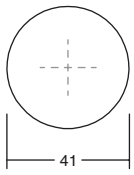

7017

**COMO**

ZAMAK

Design: Viefé®

Fixation with screw  
Fijación con tornillo

<b>01</b>	<b>03</b>	<b>06</b>	<b>07</b>	<b>11</b>	<b>23</b>	<b>26</b>	<b>28</b>	<b>M1</b>	<b>M2</b>	↓ 
Polished chrome <i>Cromo brillo</i>	Polished black nickel <i>Níquel negro brillo</i>	Polished copper <i>Cobre brillo</i>	Polished brass <i>Latón brillo</i>	Matt chrome <i>Cromo mate</i>	Brushed nickel <i>Níquel cepillado</i>	Brushed copper <i>Cobre cepillado</i>	Brushed gold <i>Oro cepillado</i>	Matt white <i>Blanco mate</i>	Matt black <i>Negro mate</i>	
7017041Z01	7017041Z03	7017041Z06	7017041Z07	7017041Z11	7017041Z23	7017041Z26	7017041Z28	7017041ZM1	7017041ZM2	1 12