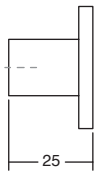

7017

**COMO**

ZAMAK

Design: Viefé®

Fixation with screw  
Fijación con tornillo

<b>01</b>	<b>03</b>	<b>06</b>	<b>07</b>	<b>11</b>	<b>23</b>	<b>26</b>	<b>28</b>	<b>M1</b>	<b>M2</b>	↓ 
Polished chrome <i>Cromo brillo</i>	Polished black nickel <i>Níquel negro brillo</i>	Polished copper <i>Cobre brillo</i>	Polished brass <i>Latón brillo</i>	Matt chrome <i>Cromo mate</i>	Brushed nickel <i>Níquel cepillado</i>	Brushed copper <i>Cobre cepillado</i>	Brushed gold <i>Oro cepillado</i>	Matt white <i>Blanco mate</i>	Matt black <i>Negro mate</i>	
7017041Z01	7017041Z03	7017041Z06	7017041Z07	7017041Z11	7017041Z23	7017041Z26	7017041Z28	7017041ZM1	7017041ZM2	1 12