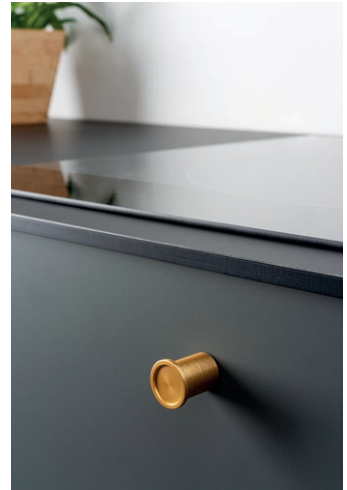

**Finishes**  
**Acabados**

---

Stainless steel look  
Inox lookBrushed dark brass  
Latón oscuro cepilladoBrushed black  
Negro cepillado

---

25 mm

Technical info on page 238  
Info técnica en pág 238

0499

# ROUND

ALUMINIUM

Design: Balutto Associati

**NEW!**

<b>24</b>	<b>291</b>	<b>30</b>	↓	📦
Stainless steel look	Brush dark brass	Brushed black		
<i>Inox look</i>	<i>Latón oscuro cepillado</i>	<i>Negro cepillado</i>		
0499025L24	0499025L291	0499025L30	1	25