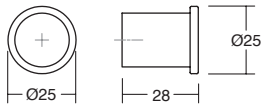

**Finishes**  
**Acabados**

---

Stainless steel look  
Inox lookBrushed dark brass  
Latón oscuro cepilladoBrushed black  
Negro cepillado

---

25 mm

Technical info on page 238  
Info técnica en pág 238

0499

# ROUND

ALUMINIUM

Design: Balutto Associati

**NEW!**

<b>24</b>	<b>291</b>	<b>30</b>	↓	📦
Stainless steel look	Brush dark brass	Brushed black		
<i>Inox look</i>	<i>Latón oscuro cepillado</i>	<i>Negro cepillado</i>		
0499025L24	0499025L291	0499025L30	1	25