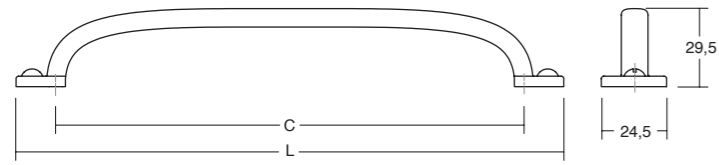

Technical info on page 275
Info técnica en pág 275

0506 **FIRM** ZAMAK Designer: Frank Person

0506 - 045

0506 - 093

0506 - 064 / 096 / 160 / 320

ZM22		C	L	W	H	↓	☐
Textured black							
Negro texturizado							
NEW!	0506045ZM22	-	45,8	24	29,9	1	25
	0506064ZM22	64	93,8	24,5	29,5	2	25
NEW!	0506093ZM22	64	93,8	34	28	2	25
	0506096ZM22	96	125,8	24,5	29,5	2	25
	0506160ZM22	160	189,8	24,5	29,6	2	25
	0506320ZM22	320	349,8	24,5	29,6	2	25