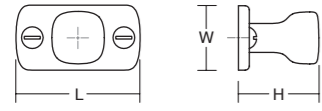

Designer: Frank Person

Finishes
Acabados

Textured black
Negro texturizado

←→ | o — o

NEW!	45,8 mm	-	
	93,8 mm	64 mm	
NEW!	93,8 mm	64 mm	Cup pull / <i>Tirador concha</i>
	125,8 mm	96 mm	
	189,8 mm	160 mm	
	349,8 mm	320 mm	

Technical info on page 275
Info técnica en pág 275

0506 **FIRM** ZAMAK Designer: Frank Person

0506 - 045

0506 - 093

0506 - 064 / 096 / 160 / 320

ZM22		C	L	W	H	↓	☐
Textured black							
Negro texturizado							
NEW!	0506045ZM22	-	45,8	24	29,9	1	25
	0506064ZM22	64	93,8	24,5	29,5	2	25
NEW!	0506093ZM22	64	93,8	34	28	2	25
	0506096ZM22	96	125,8	24,5	29,5	2	25
	0506160ZM22	160	189,8	24,5	29,6	2	25
	0506320ZM22	320	349,8	24,5	29,6	2	25