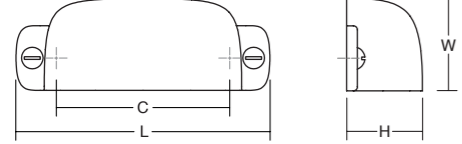

Designer: Frank Person

Finishes
Acabados

Textured black
Negro texturizado

←→ | o — o

NEW!	45,8 mm	-	
	93,8 mm	64 mm	
NEW!	93,8 mm	64 mm	Cup pull / <i>Tirador concha</i>
	125,8 mm	96 mm	
	189,8 mm	160 mm	
	349,8 mm	320 mm	

Technical info on page 275
Info técnica en pág 275

0506 **FIRM** ZAMAK Designer: Frank Person

0506 - 045

0506 - 093

0506 - 064 / 096 / 160 / 320

ZM22		C	L	W	H	↓	☐
Textured black							
Negro texturizado							
NEW!	0506045ZM22	-	45,8	24	29,9	1	25
	0506064ZM22	64	93,8	24,5	29,5	2	25
NEW!	0506093ZM22	64	93,8	34	28	2	25
	0506096ZM22	96	125,8	24,5	29,5	2	25
	0506160ZM22	160	189,8	24,5	29,6	2	25
	0506320ZM22	320	349,8	24,5	29,6	2	25