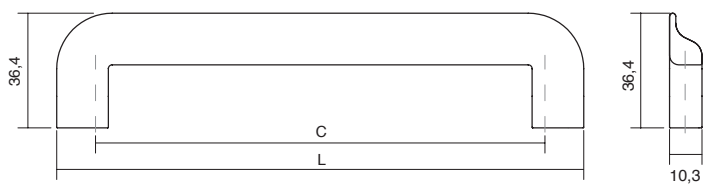

Brushed mole grey
Gris topo cepillado

Matt black
Negro mate

	
184,6 mm	160 mm
344,6 mm	320 mm

Technical info on page 214
Info técnica en pág 214

0480

NICE

ZAMAK

Design: Héctor Diego

NEW!

23	28	32	M2	C	L	↓	📦
Brushed Níquel <i>Níquel cepillado</i>	Brushed gold <i>Oro cepillado</i>	Brushed mole grey <i>Gris topo cepillado</i>	Matt black <i>Negro mate</i>				
0480160Z23	0480160Z28	0480160Z32	0480160ZM2	160	184.6	2	25
0480320Z23	0480320Z28	0480320Z32	0480320ZM2	320	344.6	2	25