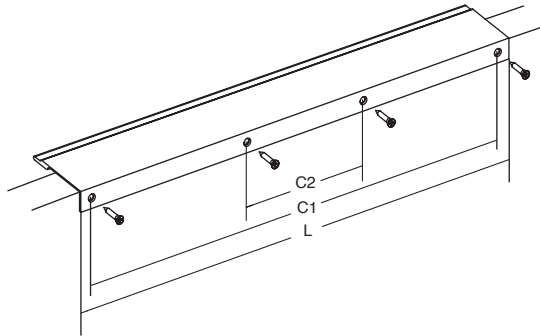

0465

STRATT

ALUMINIUM

Designer: Alexis Vivet

Finishes
Acabados

| | ←→ | ○ — ○ 1 | ○ — ○ 2 |
|--|---------|---------|---------|
| Anodized matt <i>Anodizado mate</i> | 50 mm | 32 mm | - |
| Matt black <i>Negro mate</i> | 150 mm | 128 mm | - |
| Matt black <i>Negro mate</i> | 250 mm | 192 mm | - |
| Stainless steel look Inox look | 1100 mm | 1056 mm | 416 mm |

0465

STRATT

ALUMINIUM

Design: Alexis Vivet

| 04 | 09 | 24 | C1 | C2 | L | ↓ | ☐ |
|--|---------------------------------|--|------|-----|------|---|----|
| Anodized matt <i>Anodizado mate</i> | Matt black <i>Negro mate</i> | Stainless steel look <i>Inox look</i> | | | | | |
| 0465032L04 | 0465032L09 | 0465032L24 | 32 | - | 50 | 2 | 25 |
| 0465128L04 | 0465128L09 | 0465128L24 | 128 | - | 150 | 2 | 25 |
| 0465192L04 | 0465192L09 | 0465192L24 | 192 | - | 250 | 2 | 25 |
| 04651056L04 | 04651056L09 | 04651056L24 | 1056 | 416 | 1100 | 4 | 15 |