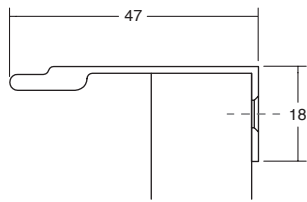

0465

STRATT

ALUMINIUM

Designer: Alexis Vivet

Finishes
Acabados

| | ←→ | ○ — ○ 1 | ○ — ○ 2 |
|--|---------|---------|---------|
| Anodized matt <i>Anodizado mate</i> | 50 mm | 32 mm | - |
| Matt black <i>Negro mate</i> | 150 mm | 128 mm | - |
| Matt black <i>Negro mate</i> | 250 mm | 192 mm | - |
| Stainless steel look Inox look | 1100 mm | 1056 mm | 416 mm |

0465

STRATT

ALUMINIUM

Design: Alexis Vivet

| 04 | 09 | 24 | C1 | C2 | L | ↓ | ☐ |
|--|---------------------------------|--|------|-----|------|---|----|
| Anodized matt <i>Anodizado mate</i> | Matt black <i>Negro mate</i> | Stainless steel look <i>Inox look</i> | | | | | |
| 0465032L04 | 0465032L09 | 0465032L24 | 32 | - | 50 | 2 | 25 |
| 0465128L04 | 0465128L09 | 0465128L24 | 128 | - | 150 | 2 | 25 |
| 0465192L04 | 0465192L09 | 0465192L24 | 192 | - | 250 | 2 | 25 |
| 04651056L04 | 04651056L09 | 04651056L24 | 1056 | 416 | 1100 | 4 | 15 |