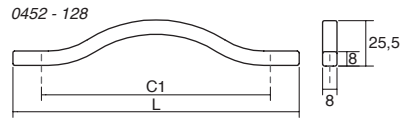

Metallic brown
Marrón metal

←→	○ — ○ 1	○ — ○ 2
160 mm	128 mm	-
240 mm	192 mm	-
400 mm	320 mm	-
600 mm	192 mm	480 mm
1040 mm	192 mm	992 mm
1150 mm	192 mm	1120 mm

Technical info on page 220
Info técnica en pág 220

0452

BRAVE

ALUMINIUM

Design: Viefe®

M1	M2	M23	M41	C1	C2	L	↓	☐
Matt white	Matt black	Metallic grey	Metallic brown					
Blanco mate	Negro mate	Gris metal	Marrón metal					
0452128FM1	0452128FM2	0452128FM23	0452128FM41	128	-	160	2	25
0452192FM1	0452192FM2	0452192FM23	0452192FM41	192	-	240	2	25
0452320FM1	0452320FM2	0452320FM23	0452320FM41	320	-	400	2	25
0452480FM1	0452480FM2	0452480FM23	0452480FM41	192	480	600	4	25
0452992FM1	0452992FM2	0452992FM23	0452992FM41	192	992	1040	4	15 Off-centre
04521120FM1	04521120FM2	04521120FM23	04521120FM41	192	1120	1150	4	15