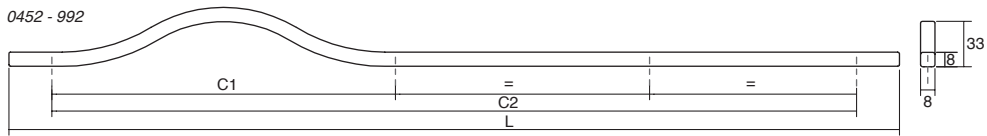

Metallic brown
Marrón metal

←→	○ — ○ 1	○ — ○ 2
160 mm	128 mm	-
240 mm	192 mm	-
400 mm	320 mm	-
600 mm	192 mm	480 mm
1040 mm	192 mm	992 mm
1150 mm	192 mm	1120 mm

Technical info on page 220
Info técnica en pág 220

0452

BRAVE

ALUMINIUM

Design: Viefe®

M1	M2	M23	M41	C1	C2	L	↓	☐
Matt white	Matt black	Metallic grey	Metallic brown					
Blanco mate	Negro mate	Gris metal	Marrón metal					
0452128FM1	0452128FM2	0452128FM23	0452128FM41	128	-	160	2	25
0452192FM1	0452192FM2	0452192FM23	0452192FM41	192	-	240	2	25
0452320FM1	0452320FM2	0452320FM23	0452320FM41	320	-	400	2	25
0452480FM1	0452480FM2	0452480FM23	0452480FM41	192	480	600	4	25
0452992FM1	0452992FM2	0452992FM23	0452992FM41	192	992	1040	4	15 Off-centre
04521120FM1	04521120FM2	04521120FM23	04521120FM41	192	1120	1150	4	15