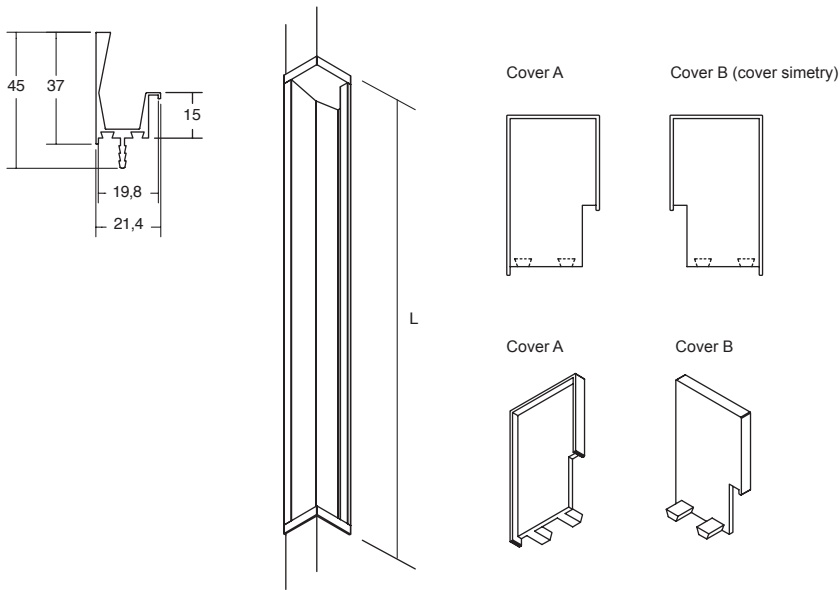

Matt black
Negro mate

350 mm

Metallic grey
Gris metal

1100 mm

3000 mm

Metallic brown
Marrón metal

Technical info on page 221

Info técnica en pág 221

0449 **HEXXA** ALUMINIUM/ZAMAK Design: Alexis Vivet

M1 Matt white <i>Blanco mate</i>	M2 Matt black <i>Negro mate</i>	M23 Metallic grey <i>Gris metal</i>	M41 Metallic brown <i>Marrón metal</i>	L	📦	
0449200LM1	0449200LM2	0449200LM23	0449200LM41	200	25	ALUMINIUM
0449350LM1	0449350LM2	0449350LM23	0449350LM41	350	25	ALUMINIUM
04491100LM1	04491100LM2	04491100LM23	04491100LM41	1100	15	ALUMINIUM
04493000LM1	04493000LM2	04493000LM23	04493000LM41	3000	10	ALUMINIUM
0449035ZM1A	0449035ZM2A	0449035ZM23A	0449035ZM41A	-	25	ZAMAK
0449035ZM1B	0449035ZM2B	0449035ZM23B	0449035ZM41B	-	25	ZAMAK