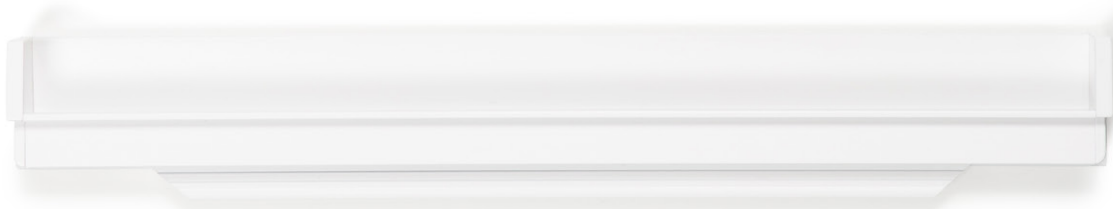

0449

HEXXA

ALUMINIUM + ZAMAK

Designer: Alexis Vivet

Finishes

Acabados

←→

Matt white
Blanco mate

200 mm

Matt black
Negro mate

350 mm

Metallic grey
Gris metal

1100 mm

Metallic brown
Marrón metal

3000 mm

M1 Matt white <i>Blanco mate</i>	M2 Matt black <i>Negro mate</i>	M23 Metallic grey <i>Gris metal</i>	M41 Metallic brown <i>Marrón metal</i>	L	📦	
0449200LM1	0449200LM2	0449200LM23	0449200LM41	200	25	ALUMINIUM
0449350LM1	0449350LM2	0449350LM23	0449350LM41	350	25	ALUMINIUM
04491100LM1	04491100LM2	04491100LM23	04491100LM41	1100	15	ALUMINIUM
04493000LM1	04493000LM2	04493000LM23	04493000LM41	3000	10	ALUMINIUM
0449035ZM1A	0449035ZM2A	0449035ZM23A	0449035ZM41A	-	25	ZAMAK
0449035ZM1B	0449035ZM2B	0449035ZM23B	0449035ZM41B	-	25	ZAMAK