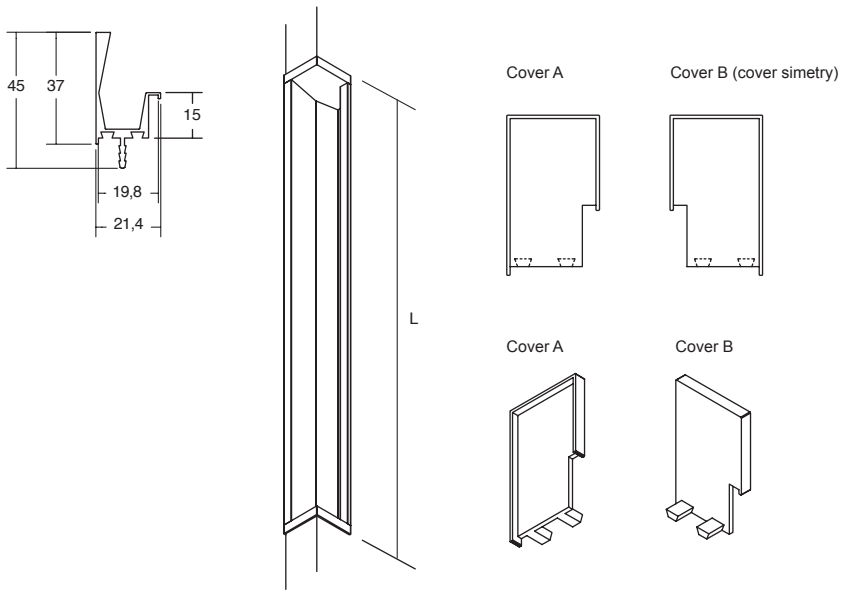

200 mm

Matt black
Negro mate

350 mm

Metallic grey
Gris metal

1100 mm

Metallic brown
Marrón metal

3000 mm

M1 Matt white <i>Blanco mate</i>	M2 Matt black <i>Negro mate</i>	M23 Metallic grey <i>Gris metal</i>	M41 Metallic brown <i>Marrón metal</i>	L	📦	
0449200LM1	0449200LM2	0449200LM23	0449200LM41	200	25	ALUMINIUM
0449350LM1	0449350LM2	0449350LM23	0449350LM41	350	25	ALUMINIUM
04491100LM1	04491100LM2	04491100LM23	04491100LM41	1100	15	ALUMINIUM
04493000LM1	04493000LM2	04493000LM23	04493000LM41	3000	10	ALUMINIUM
0449035ZM1A	0449035ZM2A	0449035ZM23A	0449035ZM41A	-	25	ZAMAK
0449035ZM1B	0449035ZM2B	0449035ZM23B	0449035ZM41B	-	25	ZAMAK