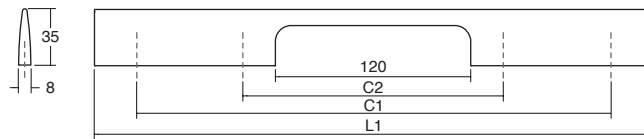

Metallic grey
Gris metal

Metallic brown
Marrón metal

|  |  1 |  2 |
|---|---|---|
| 120 mm | 64 mm | |
| 250 mm | 192 mm | 160 mm |
| 500 mm | 448 mm | 160 mm |
| 800 mm | 768 mm | 160 mm |
| 1150 mm | 1120 mm | 160 mm |
| 1800 mm | 1760 mm | 160 mm |

0444 PEAK

ALUMINIUM

Design: Viefe®

0444- 1120 (off center)

0444- 1760 / 768 / 448 / 192

| 24 | 30 | M1 | M23 | M41 | C1 | C2 | L1 | L3 | ↓ | 📦 |
|-------------------|-----------------|----------------|---------------|----------------|------|-----|------|-----|---|----|
| Stain. steel look | Brushed black | Matt white | Metallic grey | Metallic brown | | | | | | |
| Inox look | Negro cepillado | Blanco cepill. | Gris metal | Marrón metal | | | | | | |
| 0444064L24 | 0444064L30 | 0444064LM1 | 0444064LM23 | 0444064LM41 | 64 | - | 120 | - | 2 | 25 |
| 0444192L24 | 0444192L30 | 0444192LM1 | 0444192LM23 | 0444192LM41 | 192 | 160 | 250 | - | 4 | 25 |
| 0444448L24 | 0444448L30 | 0444448LM1 | 0444448LM23 | 0444448LM41 | 448 | 160 | 500 | - | 4 | 25 |
| 0444768L24 | 0444768L30 | 0444768LM1 | 0444768LM23 | 0444768LM41 | 768 | 160 | 800 | - | 4 | 15 |
| 04441120L24 | 04441120L30 | 04441120LM1 | 04441120LM23 | 04441120LM41 | 1120 | 160 | 1150 | 190 | 4 | 15 |
| 04441760L24 | 04441760L30 | 04441760LM1 | 04441760LM23 | 04441760LM41 | 1760 | 160 | 1800 | - | 4 | 10 |