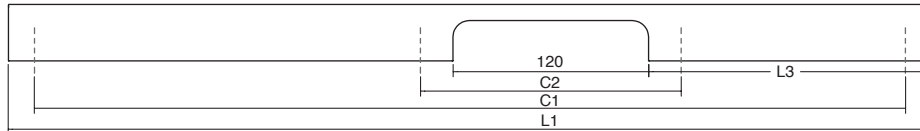

Metallic grey
Gris metal

Metallic brown
Marrón metal

|  |  1 |  2 |
|---|---|---|
| 120 mm | 64 mm | |
| 250 mm | 192 mm | 160 mm |
| 500 mm | 448 mm | 160 mm |
| 800 mm | 768 mm | 160 mm |
| 1150 mm | 1120 mm | 160 mm |
| 1800 mm | 1760 mm | 160 mm |

0444 PEAK

ALUMINIUM

Design: Viefe®

0444- 1120 (off center)

0444- 1760 / 768 / 448 / 192

| 24 | 30 | M1 | M23 | M41 | C1 | C2 | L1 | L3 | ↓ | 📦 |
|-------------------|-----------------|----------------|---------------|----------------|------|-----|------|-----|---|----|
| Stain. steel look | Brushed black | Matt white | Metallic grey | Metallic brown | | | | | | |
| Inox look | Negro cepillado | Blanco cepill. | Gris metal | Marrón metal | | | | | | |
| 0444064L24 | 0444064L30 | 0444064LM1 | 0444064LM23 | 0444064LM41 | 64 | - | 120 | - | 2 | 25 |
| 0444192L24 | 0444192L30 | 0444192LM1 | 0444192LM23 | 0444192LM41 | 192 | 160 | 250 | - | 4 | 25 |
| 0444448L24 | 0444448L30 | 0444448LM1 | 0444448LM23 | 0444448LM41 | 448 | 160 | 500 | - | 4 | 25 |
| 0444768L24 | 0444768L30 | 0444768LM1 | 0444768LM23 | 0444768LM41 | 768 | 160 | 800 | - | 4 | 15 |
| 04441120L24 | 04441120L30 | 04441120LM1 | 04441120LM23 | 04441120LM41 | 1120 | 160 | 1150 | 190 | 4 | 15 |
| 04441760L24 | 04441760L30 | 04441760LM1 | 04441760LM23 | 04441760LM41 | 1760 | 160 | 1800 | - | 4 | 10 |