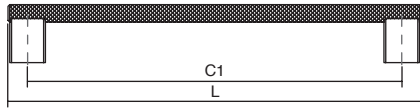

0430

GRAF MINI

ALUMINIUM

Designer: Viefe®

Finishes
Acabados

	←→	o — o 1	o — o 2
Stainless steel look <i>Inox look</i>	10 mm	-	-
	60 mm	-	-
Brushed dark brass <i>Latón oscuro cepillado</i>	182 mm	160 mm	-
	278 mm	256 mm	-
Brushed black <i>Negro cepillado</i>	1200 mm	1178 mm	589 mm

Technical info on page 216
Info técnica en pág 216

0430

GRAF MINI

ALUMINIUM

Design: Viefte®

0430 - 160 / 256

0430 - 60

0430 - 1178

0430 - 10

24	291	30	C1	C2	L	↓	☐
Stainless steel look Inox look	Brushed dark brass Latón oscuro cepillado	Brushed black Negro cepillado					
0430010L24	0430010L291	0430010L30	-	-	10	1	25
0430060L24	0430060L291	0430060L30	-	-	60	1	25
0430160L24	0430160L291	0430160L30	160	-	182	2	25
0430256L24	0430256L291	0430256L30	256	-	278	2	25
04301178L24	04301178L291	04301178L30	1178	589	1200	3	10