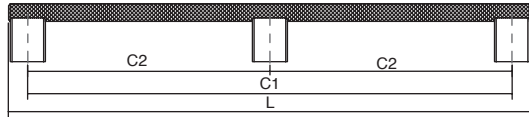

0430

GRAF MINI

ALUMINIUM

Designer: Viefe®

Finishes
Acabados

	←→	o — o 1	o — o 2
Stainless steel look <i>Inox look</i>	10 mm	-	-
	60 mm	-	-
Brushed dark brass <i>Latón oscuro cepillado</i>	182 mm	160 mm	-
	278 mm	256 mm	-
Brushed black <i>Negro cepillado</i>	1200 mm	1178 mm	589 mm

Technical info on page 216
Info técnica en pág 216

0430

GRAF MINI

ALUMINIUM

Design: Viefte®

0430 - 160 / 256

0430 - 60

0430 - 1178

0430 - 10

24	291	30	C1	C2	L	↓	☐
Stainless steel look Inox look	Brushed dark brass Latón oscuro cepillado	Brushed black Negro cepillado					
0430010L24	0430010L291	0430010L30	-	-	10	1	25
0430060L24	0430060L291	0430060L30	-	-	60	1	25
0430160L24	0430160L291	0430160L30	160	-	182	2	25
0430256L24	0430256L291	0430256L30	256	-	278	2	25
04301178L24	04301178L291	04301178L30	1178	589	1200	3	10