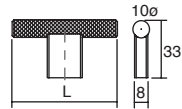

0430

GRAF MINI

ALUMINIUM

Designer: Viefe®

Finishes
Acabados

	←→	o — o 1	o — o 2
Stainless steel look <i>Inox look</i>	10 mm	-	-
	60 mm	-	-
Brushed dark brass <i>Latón oscuro cepillado</i>	182 mm	160 mm	-
	278 mm	256 mm	-
Brushed black <i>Negro cepillado</i>	1200 mm	1178 mm	589 mm

Technical info on page 216
Info técnica en pág 216

0430

GRAF MINI

ALUMINIUM

Design: Viefte®

0430 - 160 / 256

0430 - 60

0430 - 1178

0430 - 10

24	291	30	C1	C2	L	↓	☐
Stainless steel look Inox look	Brushed dark brass Latón oscuro cepillado	Brushed black Negro cepillado					
0430010L24	0430010L291	0430010L30	-	-	10	1	25
0430060L24	0430060L291	0430060L30	-	-	60	1	25
0430160L24	0430160L291	0430160L30	160	-	182	2	25
0430256L24	0430256L291	0430256L30	256	-	278	2	25
04301178L24	04301178L291	04301178L30	1178	589	1200	3	10