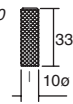

0430

GRAF MINI

ALUMINIUM

Designer: Viefe®

Finishes
Acabados

	←→	o — o 1	o — o 2
Stainless steel look <i>Inox look</i>	10 mm	-	-
	60 mm	-	-
Brushed dark brass <i>Latón oscuro cepillado</i>	182 mm	160 mm	-
	278 mm	256 mm	-
Brushed black <i>Negro cepillado</i>	1200 mm	1178 mm	589 mm

Technical info on page 216
Info técnica en pág 216

0430

GRAF MINI

ALUMINIUM

Design: Viefte®

0430 - 160 / 256

0430 - 60

0430 - 1178

0430 - 10

24	291	30	C1	C2	L	↓	☐
Stainless steel look Inox look	Brushed dark brass Latón oscuro cepillado	Brushed black Negro cepillado					
0430010L24	0430010L291	0430010L30	-	-	10	1	25
0430060L24	0430060L291	0430060L30	-	-	60	1	25
0430160L24	0430160L291	0430160L30	160	-	182	2	25
0430256L24	0430256L291	0430256L30	256	-	278	2	25
04301178L24	04301178L291	04301178L30	1178	589	1200	3	10