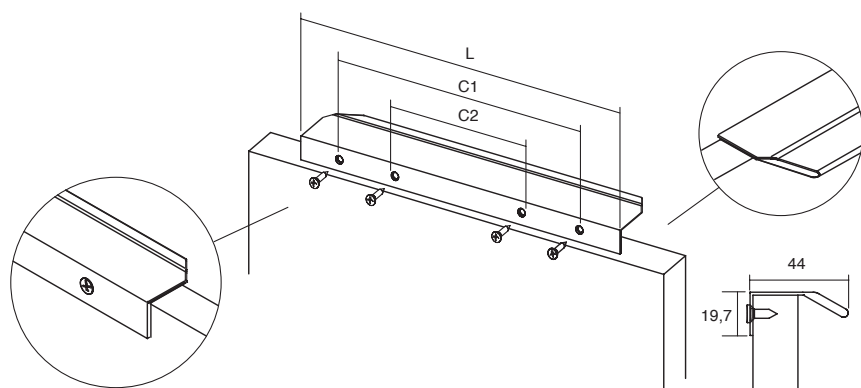

# VANN Long

ALUMINIUM

Designer: Alexis Vivet

**Finishes**  
**Acabados**

	←→	○ — ○ 1	○ — ○ 2
Anodized bright <i>Anodizado brillo</i>	100 mm	64 mm	-
	200 mm	128 mm	-
Anodized matt <i>Anodizado mate</i>	350 mm	256 mm	-
	1200 mm	1120 mm	384mm
Matt black <i>Negro mate</i>			
Stainless steel look <i>Inox look</i>			
Brushed dark brass <i>Latón oscuro cepillado</i>			

Technical info on page 223  
*Info técnica en pág 223*

0375

**VANN**

ALUMINIUM

Design: Alexis Vivet

02 Anodized bright <i>Anodizado brillo</i>	04 Anodized matt <i>Anodizado mate</i>	09 Matt black <i>Negro mate</i>	24 Stain steel look <i>Inox look</i>	29 Brushed dark brass <i>Latón oscuro cepill.</i>	C1	C2	L	↓	📦
0375064L02	0375032L04	0375032L09	0375032L24	0375032L29	64	-	100	2	25
0375128L02	0375128L04	0375128L09	0375128L24	0375128L29	128	-	200	2	25
0375256L02	0375256L04	0375256L09	0375256L24	0375256L29	256	-	350	2	25
-	03751120L04	03751120L09	03751120L24	03751120L29	1120	384	1200	4	15