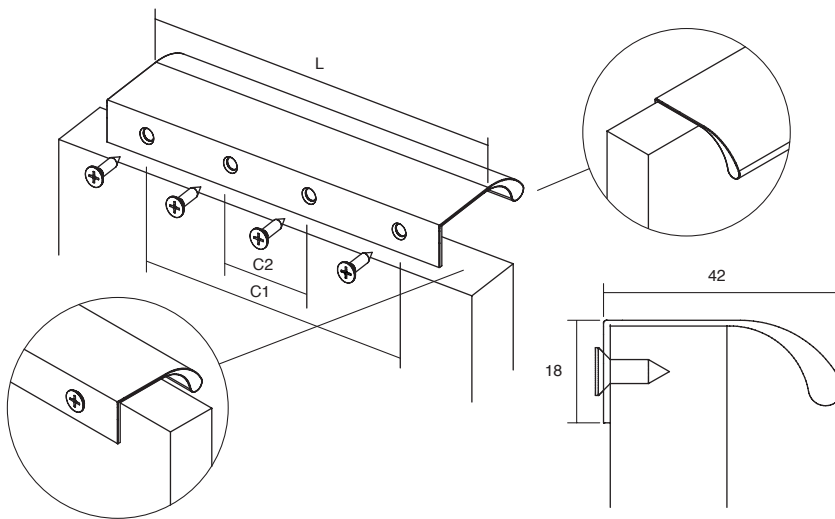

Matt white
Blanco mate

Metallic grey
Gris metal

Metallic brown
Marrón metal

|←→|

o — o 1

o — o 2

50 mm	32 mm	-
200 mm	128 mm	-
350 mm	256 mm	-
600 mm	544 mm	-
1100 mm	1056 mm	416 mm
1500 mm	1440 mm	480 mm

Technical info on page 222
Info técnica en pág 222

0372 ONA

ALUMINIUM

Design: Teruel Paré

24	30	31	M1	M23	M41	C1	C2	L	↓	☐
Stainless steel look Inox look	Brushed black Negro cepillado	Brushed grey Gris cepillado	Matt white Blanco mate	Metallic grey Gris metal	Metallic brown Marrón metal					
0372032L24	0372032L30	0372032L31	0372032LM1	0372032LM23	0372032LM41	32	-	50	2	25
0372128L24	0372128L30	0372128L31	0372128LM1	0372128LM23	0372128LM41	128	-	200	2	25
0372256L24	0372256L30	0372256L31	0372256LM1	0372256LM23	0372256LM41	256	-	350	2	25
0372544L24	0372544L30	0372544L31	0372544LM1	0372544LM23	0372544LM41	544	-	600	3	25
03721056L24	03721056L30	03721056L31	03721056LM1	03721056LM23	03721056LM41	1056	416	1100	4	15
03721440L24	03721440L30	03721440L31	03721440LM1	03721440LM23	03721440LM41	1440	480	1500	4	10