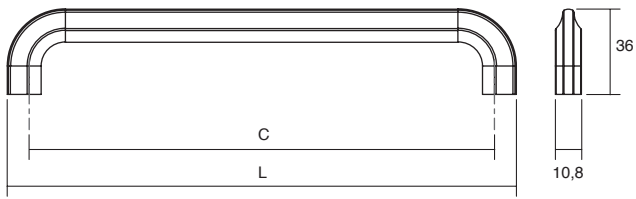

0341

ASI

ALUMINIUM

Designer: Oriol Barri

Finishes
Acabados

Matt black
Negro mate

	
146 mm	128 mm
210 mm	192 mm
338 mm	320 mm

Technical info on page 218
Info técnica en pág 218

0341

ASI

ALUMINIUM

Design: Oriol Barri

M2	C	L	↓	📦
Matt black				
<i>Negro mate</i>				
0341128LM2	128	146	2	25
0341192LM2	192	210	2	25
0341320LM2	320	338	2	25