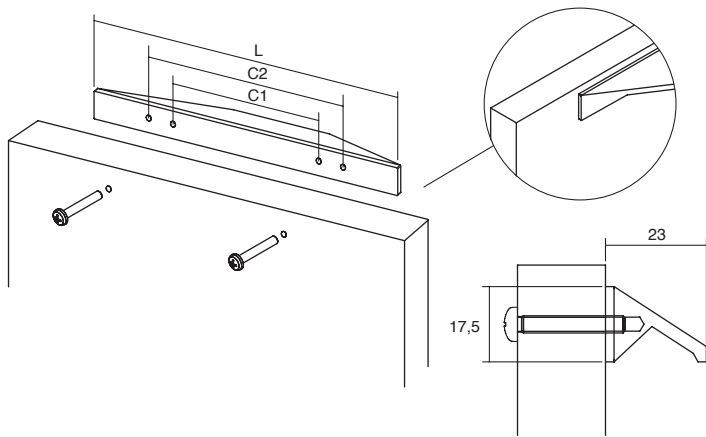

←→	○ — ○ 1	○ — ○ 2
200 mm	128 mm	96 mm
400 mm	320 mm	192 mm
600 mm	480 mm	320 mm
1000 mm	896 mm	320 mm
1500 mm	1376 mm	480 mm

Technical info on page 225
Info técnica en pág 225

0322

CUTT

ALUMINIUM

Design: Alexis Vivet

01 Polished chrome <i>Cromo brillo</i>	09 Matt black <i>Negro mate</i>	24 Stainless steel look <i>Inox look</i>	C1	C2	L	↓	⊞
0322200L01	0322200L09	0322200L24	96	128	200	4	25
0322400L01	0322400L09	0322400L24	192	320	400	4	25
0322600L01	0322600L09	0322600L24	320	480	600	4	25
-	03221000L09	03221000L24	320	896	1000	4	15
-	03221500L09	03221500L24	480	1376	1500	4	10