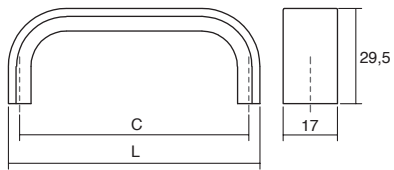

Brushed dark brass
Latón oscuro cepillado

←→ | o — o

103 mm

96 mm

167 mm

160 mm

263 mm

256 mm

Technical info on page 218
Info técnica en pág 218

0301

SENSE MINI

ALUMINIUM

Design: Viefte®

01	09	24	29	C	L	↓	☐
Polished chrome <i>Cobre brillo</i>	Matt black <i>Negro mate</i>	Stainless steel look <i>inox look</i>	Brushed dark brass <i>Latón oscuro cepillado</i>				
0301096L01	0301096L09	0301096L24	0301096L29	96	103	2	25
0301160L01	0301160L09	0301160L24	0301160L29	160	167	2	25
0301256L01	0301256L09	0301256L24	0301256L29	256	263	2	25