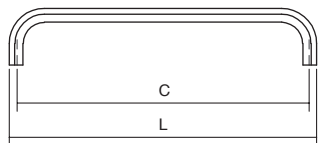

| | |
|--------|--------|
| ←→ | ○ — ○ |
| 135 mm | 128 mm |
| 199 mm | 192 mm |
| 327 mm | 320 mm |
| 487 mm | 480 mm |

Technical info on page 219
Info técnica en pág 219

0195

SENSE

ALUMINIUM

Design: Viefe®

| 01 | 24 | 30 | C | L | ↓ | ☐ |
|---|---|--|-----|-----|---|----|
| Polished chrome <i>Cromo brillo</i> | Stainless steel look <i>Inox look</i> | Brushed black <i>Negro cepillado</i> | | | | |
| 0195128L01 | 0195128L24 | 0195128L30 | 128 | 135 | 2 | 25 |
| 0195192L01 | 0195192L24 | 0195192L30 | 192 | 199 | 2 | 25 |
| 0195320L01 | 0195320L24 | 0195320L30 | 320 | 327 | 2 | 25 |
| 0195480L01 | 0195480L24 | 0195480L30 | 480 | 487 | 2 | 25 |