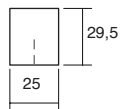

| | |
|--------|--------|
| ←→ | ○ — ○ |
| 135 mm | 128 mm |
| 199 mm | 192 mm |
| 327 mm | 320 mm |
| 487 mm | 480 mm |

Technical info on page 219
Info técnica en pág 219

0195

SENSE

ALUMINIUM

Design: Viefe®

| 01 | 24 | 30 | C | L | ↓ | ☐ |
|---|---|--|-----|-----|---|----|
| Polished chrome <i>Cromo brillo</i> | Stainless steel look <i>Inox look</i> | Brushed black <i>Negro cepillado</i> | | | | |
| 0195128L01 | 0195128L24 | 0195128L30 | 128 | 135 | 2 | 25 |
| 0195192L01 | 0195192L24 | 0195192L30 | 192 | 199 | 2 | 25 |
| 0195320L01 | 0195320L24 | 0195320L30 | 320 | 327 | 2 | 25 |
| 0195480L01 | 0195480L24 | 0195480L30 | 480 | 487 | 2 | 25 |