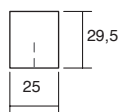

←→	o — o
135 mm	128 mm
199 mm	192 mm
327 mm	320 mm
487 mm	480 mm

Technical info on page 219
Info técnica en pág 219

0195

SENSE

ALUMINIUM

Design: Viefe®

01	24	30	C	L	↓	☐
Polished chrome <i>Cromo brillo</i>	Stainless steel look <i>Inox look</i>	Brushed black <i>Negro cepillado</i>				
0195128L01	0195128L24	0195128L30	128	135	2	25
0195192L01	0195192L24	0195192L30	192	199	2	25
0195320L01	0195320L24	0195320L30	320	327	2	25
0195480L01	0195480L24	0195480L30	480	487	2	25