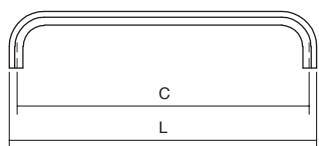

←→	o — o
135 mm	128 mm
199 mm	192 mm
327 mm	320 mm
487 mm	480 mm

Technical info on page 219
Info técnica en pág 219

0195

SENSE

ALUMINIUM

Design: Viefe®

01	24	30	C	L	↓	☐
Polished chrome <i>Cromo brillo</i>	Stainless steel look <i>Inox look</i>	Brushed black <i>Negro cepillado</i>				
0195128L01	0195128L24	0195128L30	128	135	2	25
0195192L01	0195192L24	0195192L30	192	199	2	25
0195320L01	0195320L24	0195320L30	320	327	2	25
0195480L01	0195480L24	0195480L30	480	487	2	25