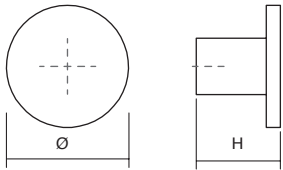

ZAMAK

Design: Viefe®

01	11	23	26	28	M1	M2	Ø	H	↓	📦
Polished chrome <i>Cromo brillo</i>	Matt chrome <i>Cromo mate</i>	Brushed nickel <i>Niquel cepill.</i>	Brushed copper <i>Cobre cepill.</i>	Brushed gold <i>Oro cepillado</i>	Matt white <i>Blanco mate</i>	Matt black <i>Negro mate</i>				
0168026Z01	0168026Z11	0168026Z23	0168026Z26	0168026Z28	0168026ZM1	0168026ZM2	26	18	1	25
0168041Z01	0168041Z11	0168041Z23	0168041Z26	0168041Z28	0168041ZM1	0168041ZM2	41	25	1	25