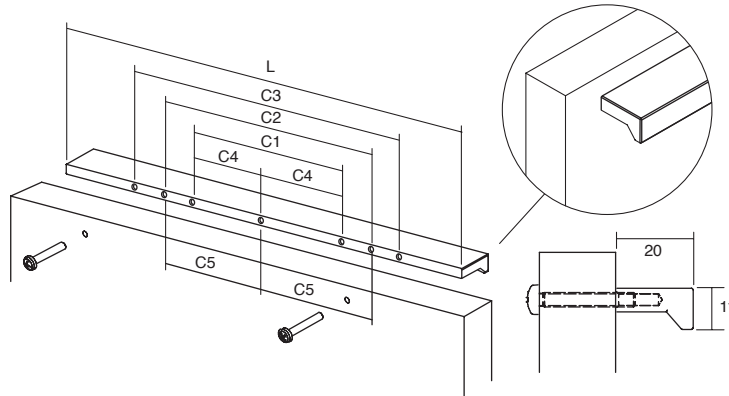

Technical info on page 222
Info técnica en pág 222

0077

ANGLE

ALUMINIUM

Design: Viefef®

01	04	24	M1	M2	M23	M41	C1	C2	C3	C4	C5	L	↓	☐
Polished chrome <i>Cromo brillo</i>	Anodized matt <i>Anodizado mate</i>	Stain. steel look <i>Inox look</i>	Matt White <i>Blanco mate</i>	Matt black <i>Negro mate</i>	Metallic grey <i>Gris metal</i>	Metallic brown <i>Marrón metal</i>								
-	0077032L04	-	-	-	-	-	32	-	-	-	-	45	2	25
-	0077064L04	-	-	-	-	-	64	-	-	-	-	90	2	25
0077064L01	-	0077064L24	0077064LM1	0077064LM2	0077064LM23	0077064LM41	64	-	-	-	-	100	2	25
-	-	-	0077128LM1	0077128LM2	0077128LM23	0077128LM41	128	160	-	-	-	200	4	25
-	0077096L04	-	-	-	-	-	96	-	-	-	-	120	2	25
-	0077128L04	-	-	-	-	-	128	-	-	-	-	150	2	25
0077128L01	-	0077128L24	-	-	-	-	96	128	160	-	-	200	6	25
-	0077160L04	-	-	-	-	-	160	-	-	-	-	190	2	25
-	0077192L04	-	-	-	-	-	192	-	-	-	-	250	2	25
0077192L01	-	0077192L24	0077192LM1	0077192LM2	0077192LM23	0077192LM41	192	-	-	-	-	300	2	25
-	-	-	0077256LM1	0077256LM2	0077256LM23	0077256LM41	256	-	-	-	-	400	2	25
-	0077256L04	-	-	-	-	-	256	-	-	-	-	300	2	25
0077256L01	-	0077256L24	-	-	-	-	256	320	-	-	-	400	4	25
-	-	-	0077416LM1	0077416LM2	0077416LM23	0077416LM41	416	-	-	-	-	500	2	25
0077416L01	-	0077416L24	-	-	-	-	320	416	-	-	-	500	4	25
-	-	-	0077480LM1	0077480LM2	0077480LM23	0077480LM41	480	-	-	-	-	600	2	25
0077512L01	-	0077512L24	-	-	-	-	480	512	-	-	256	600	5	25
0077640L01	-	0077640L24	0077640LM1	0077640LM2	0077640LM23	0077640LM41	640	-	-	320	-	900	3	25
-	-	-	00771440LM1	00771440LM2	00771440LM23	00771440LM41	480	1440	-	-	-	1480	4	10