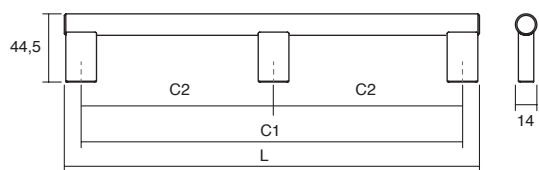

## Lengths / Longitudes

---

1114 mm

---

814 mm

---

514 mm

---

414 mm

---

364 mm

---

314 mm

---

214 mm

---

182 mm

---

Technical info on page 32  
*Info técnica en pág 32*

0064

**KOMBI**

STAINLESS STEEL

Design: Viefe®

25

Brushed stain steel

*Inox cepillado*

	C1	C2	L	↓	☐
0064160S25	160	-	182	2	25
0064192S25	192	-	214	2	25
0064292S25	292	-	314	2	25
0064342S25	342	-	364	2	25
0064392S25	392	-	414	2	25
0064492S25	492	-	514	2	25
0064792S25	792	392	814	3	25
00641092S25	1092	546	1114	3	25