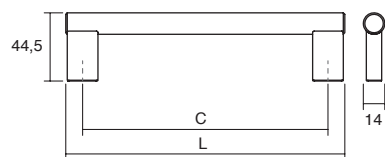

314 mm

292 mm

364 mm

342 mm

414 mm

392 mm

514 mm

492 mm

814 mm

792 mm

1114 mm

1092 mm

 Technical info on page 233
 Info técnica en pág 233

0064

KOMBI

STAINLESS STEEL

Design: Vief®

25

Brushed stain steel*Inox cepillado*

	C	C2	L	↓	☐
0064160S25	160	-	182	2	25
0064192S25	192	-	214	2	25
0064292S25	292	-	314	2	25
0064342S25	342	-	364	2	25
0064392S25	392	-	414	2	25
0064492S25	492	-	514	2	25
0064792S25	792	392	814	3	25
00641092S25	1092	546	1114	3	25