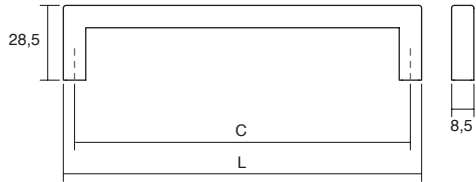

168,5 mm

160 mm

NEW!

200,5 mm

192 mm

328,5 mm

320 mm

500,5 mm

492 mm

Technical info on page 218
Info técnica en pág 218

0056

U

ZAMAK

Design: Viefte®

01	11	23	26	27	31	M2	C	L	↓	📦
Polish. chrome <i>Cobre brillo</i>	Matt chrome <i>Cromo mate</i>	Brushed nickel <i>Níquel cepill.</i>	Brush. copper <i>Cobre cepill.</i>	Brush. brass <i>Latón cepill.</i>	Brush. grey <i>Gris cepill.</i>	Matt black <i>Negro mate</i>				
0056128Z01	0056128Z11	0056128Z23	0056128Z26	0056128Z27	0056128Z31	0056128ZM2	128	136,5	2	25
NEW! 0056160Z01	0056160Z11	0056160Z23	0056160Z26	0056160Z27	0056160Z31	0056160ZM2	160	168,5	2	25
0056192Z01	0056192Z11	0056192Z23	0056192Z26	0056192Z27	0056192Z31	0056192ZM2	192	200,5	2	25
0056320Z01	0056320Z11	0056320Z23	0056320Z26	0056320Z27	0056320Z31	0056320ZM2	320	328,5	2	25
0056492Z01	0056492Z11	0056492Z23	0056492Z26	0056492Z27	0056492Z31	0056492ZM2	492	500,5	2	25