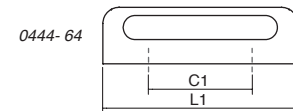

Metallic brown
Marrón metálico

Metallic grey
Gris metálico

Lengths / Longitudes

1800 mm

1150 mm

800 mm

500 mm

250 mm

120 mm

PEAK 0444

Design: Viefe®

24 NEW!	30 NEW!	M1 NEW!	M23 NEW!	M41 NEW!						
Stain. steel look Inox look	Brushed black Negro cepillado	Matt White blanco mate	Metallic grey Gris metal	Metallic brown Marrón metal	C1	C2	L1	L3	↓	☒
0444064L24	0444064L30	0444064LM1	0444064LM23	0444064LM41	64	-	120	-	2	25
0444192L24	0444192L30	0444192LM1	0444192LM23	0444192LM41	192	160	250	-	4	25
0444448L24	0444448L30	0444448LM1	0444448LM23	0444448LM41	448	160	500	-	4	25
0444768L24	0444768L30	0444768LM1	0444768LM23	0444768LM41	768	160	800	-	4	15
04441120L24	04441120L30	04441120LM1	04441120LM23	04441120LM41	1120	160	1150	190	4	15
04441760L24	04441760L30	04441760LM1	04441760LM23	04441760LM41	1760	160	1800	-	4	10