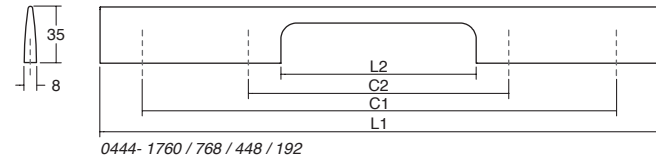

Metallic brown
Marrón metálico

Metallic grey
Gris metálico

Lengths / Longitudes

1800 mm

1150 mm

800 mm

500 mm

250 mm

120 mm

PEAK 0444

Design: Viefe®

24 NEW!	30 NEW!	M1 NEW!	M23 NEW!	M41 NEW!						
Stain. steel look Inox look	Brushed black Negro cepillado	Matt White blanco mate	Metallic grey Gris metal	Metallic brown Marrón metal	C1	C2	L1	L3	↓	☒
0444064L24	0444064L30	0444064LM1	0444064LM23	0444064LM41	64	-	120	-	2	25
0444192L24	0444192L30	0444192LM1	0444192LM23	0444192LM41	192	160	250	-	4	25
0444448L24	0444448L30	0444448LM1	0444448LM23	0444448LM41	448	160	500	-	4	25
0444768L24	0444768L30	0444768LM1	0444768LM23	0444768LM41	768	160	800	-	4	15
04441120L24	04441120L30	04441120LM1	04441120LM23	04441120LM41	1120	160	1150	190	4	15
04441760L24	04441760L30	04441760LM1	04441760LM23	04441760LM41	1760	160	1800	-	4	10