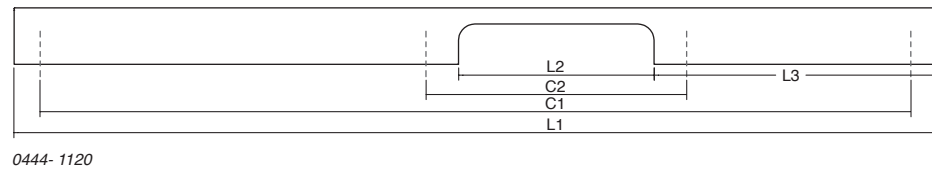

Metallic brown
Marrón metálico

Metallic grey
Gris metálico

Lengths / Longitudes

1800 mm

1150 mm

800 mm

500 mm

250 mm

120 mm

PEAK 0444

Design: Viefe®

24 NEW!	30 NEW!	M1 NEW!	M23 NEW!	M41 NEW!						
Stain. steel look Inox look	Brushed black Negro cepillado	Matt White blanco mate	Metallic grey Gris metal	Metallic brown Marrón metal	C1	C2	L1	L3	↓	☒
0444064L24	0444064L30	0444064LM1	0444064LM23	0444064LM41	64	-	120	-	2	25
0444192L24	0444192L30	0444192LM1	0444192LM23	0444192LM41	192	160	250	-	4	25
0444448L24	0444448L30	0444448LM1	0444448LM23	0444448LM41	448	160	500	-	4	25
0444768L24	0444768L30	0444768LM1	0444768LM23	0444768LM41	768	160	800	-	4	15
04441120L24	04441120L30	04441120LM1	04441120LM23	04441120LM41	1120	160	1150	190	4	15
04441760L24	04441760L30	04441760LM1	04441760LM23	04441760LM41	1760	160	1800	-	4	10