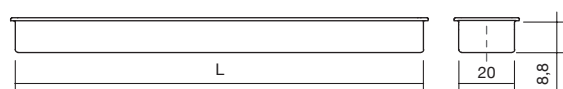

# CUBIC 0366

Design: Viefé® Team

M1	M2		
Matt white	Matt black		
<i>Blanco mate</i>	<i>Negro mate</i>	L	↓
0366160ZM1	0366160ZM2	160	- 25