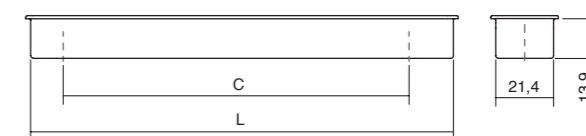

CLOS 0235

Design: Viefe® Team

M1	M2	Z01	Z23	C	L	↓	☐
Matt white Blanco mate	Matt black Negro mate	Polished chrome Cromo brillo	Brushed nickel Niquel cepillado	128	160	2	25
0235128ZM1	0235128ZM2	0235128Z01	0235128Z23				