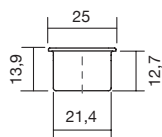

Brushed nickel
Níquel cepillado

160 mm

128 mm

0235

CLOS

ZAMAK

Design: Viefe®

M1	M2	Z01	Z23	
Matt white	Matt black	Polished chrome	Brushed nickel	↓ 
<i>Blanco mate</i>	<i>Negro mate</i>	<i>Cromo brillo</i>	<i>Níquel cepillado</i>	
0235128ZM1	0235128ZM2	0235128Z01	0235128Z23	2 25