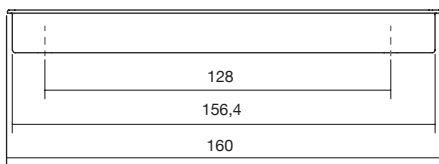

Brushed nickel
Níquel cepillado

160 mm

128 mm

0235

CLOS

ZAMAK

Design: Viefe®

M1	M2	Z01	Z23	
Matt white	Matt black	Polished chrome	Brushed nickel	↓ 
<i>Blanco mate</i>	<i>Negro mate</i>	<i>Cromo brillo</i>	<i>Níquel cepillado</i>	
0235128ZM1	0235128ZM2	0235128Z01	0235128Z23	2 25