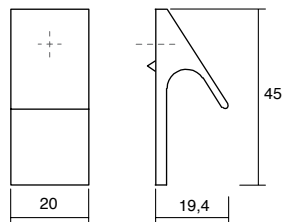

ZAPA 0315

Design: Oriol Barri

01	11	23	
Polished chrome <i>Cromo brillo</i>	Matt chrome <i>Cromo mate</i>	Brushed nickel <i>Níquel cepillado</i>	↓ 
0315020Z01	0315020Z11	0315020Z23	1 25

Includes non-twisting tip / *Incluye punta anti-giro*