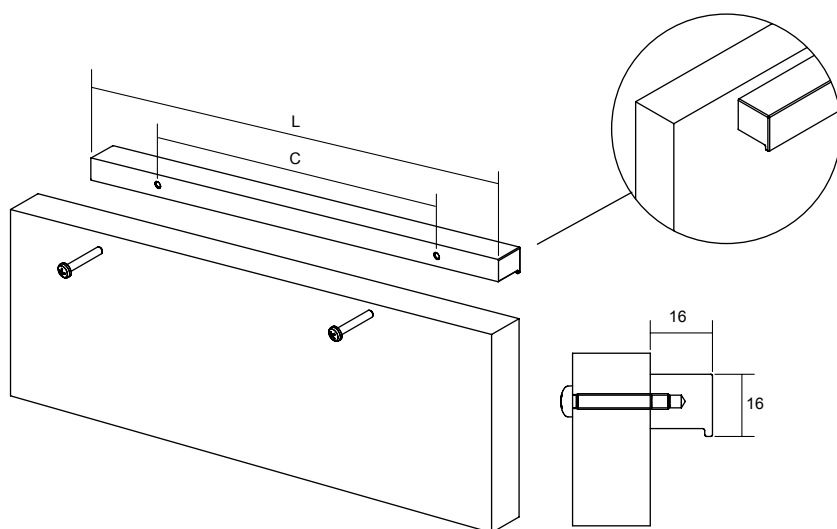

**STEP 0060**

Design: Viefe® Team

01		C	L	↓	⊞
Polished chrome					
<i>Cromo brillo</i>					
0060032L01	32	80	2	25	
0060096L01	96	150	2	25	
0060160L01	160	250	2	25	
0060224L01	224	350	2	25	
0060480L01	480	550	2	25	