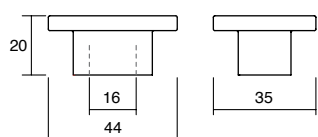

# SQUARE 0065

Design: Viefe@ Team

<b>01</b>	<b>11</b>	<b>23 NEW!</b>	↓ 
Polished chrome <i>Cromo brillo</i>	Matt chrome <i>Cromo mate</i>	Brushed nickel <i>Níquel cepillado</i>	
0065016Z01	0065016Z11	0065016Z23	2 25