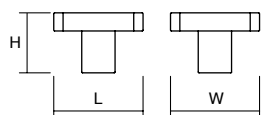

# QUATTRO 0007

Design: 2J Design

**22+01**

Brushed nickel + White  
*Níquel cepillado + Blanco*

0007028V2201  
0007035V2201

**22+02**

Brushed nickel + Black  
*Níquel cepillado + Negro*

0007028V2202  
0007035V2202

L	W	H	↓	⊞
28	28	19	1	25
34,7	34,7	23,7	1	25