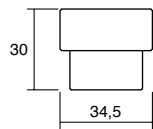

# PISTON 0009

Design: 2J Design

**01+22**

White + Brushed nickel  
*Blanco + Níquel cepillado*

0009035V0122

**02+22**

Black + Brushed nickel  
*Negro + Níquel cepillado*

0009035V0222