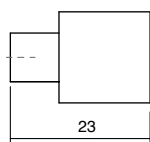

ONE 0169

Design: Viefe@ Team

**01**Polished chrome
Cromo brillo

0169015Z01

11Matt chrome
Cromo mate

0169015Z11

23Brushed nickel
Níquel cepillado

0169015Z23