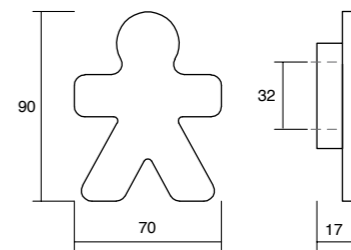

NINOT 0123

Design: Albert Arqué

01	33	66	76	86	↓ 
White Blanco	Light green Pistacho	Orange Naranja	Fuchsia Fucsia	Blue Azul	
0123032W01	0123032W33	0123032W66	0123032W76	0123032W86	2 12