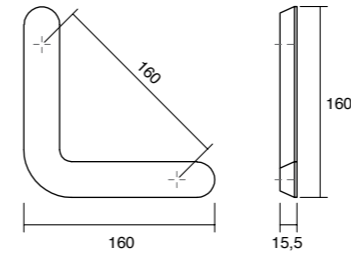

NEXT 0134

Design: Albert Arqué

01 White <i>Blanco</i>	02 Black <i>Negro</i>	03 Lime <i>Lima</i>	04 Coffee <i>Café</i>	06 Orange <i>Naranja</i>	08 Blue <i>Azul</i>	13 Violet <i>Violeta</i>	↓
0134160A01	0134160A02	0134160A03	0134160A04	0134160A06	0134160A08	0134160A13	2 25