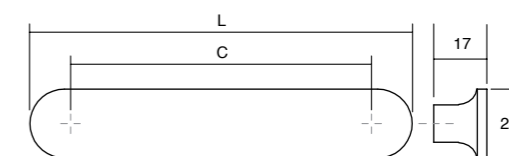

# MYRA 0337

Design: Vief@ Team

02+01	83+01	75+01	21+76	21+33	21+41	C	L	↓	☐
Black + White Negro + Blanco	Sky blue + White Celeste + Blanco	Pink + White Rosa + Blanco	Grey + Pale pink Gris + Rosa palo	Grey + Green Gris + Verde	Grey + Brown Gris + Marrón				
0337016A0201	0337016A8301	0337016A7501	0337016A2176	0337016A2133	0337016A2141	16	42	2	25
0337096A0201	0337096A8301	0337096A7501	0337096A2176	0337096A2133	0337096A2141	96	122	2	25
0337192A0201	0337192A8301	0337192A7501	0337192A2176	0337192A2133	0337192A2141	192	218	2	25