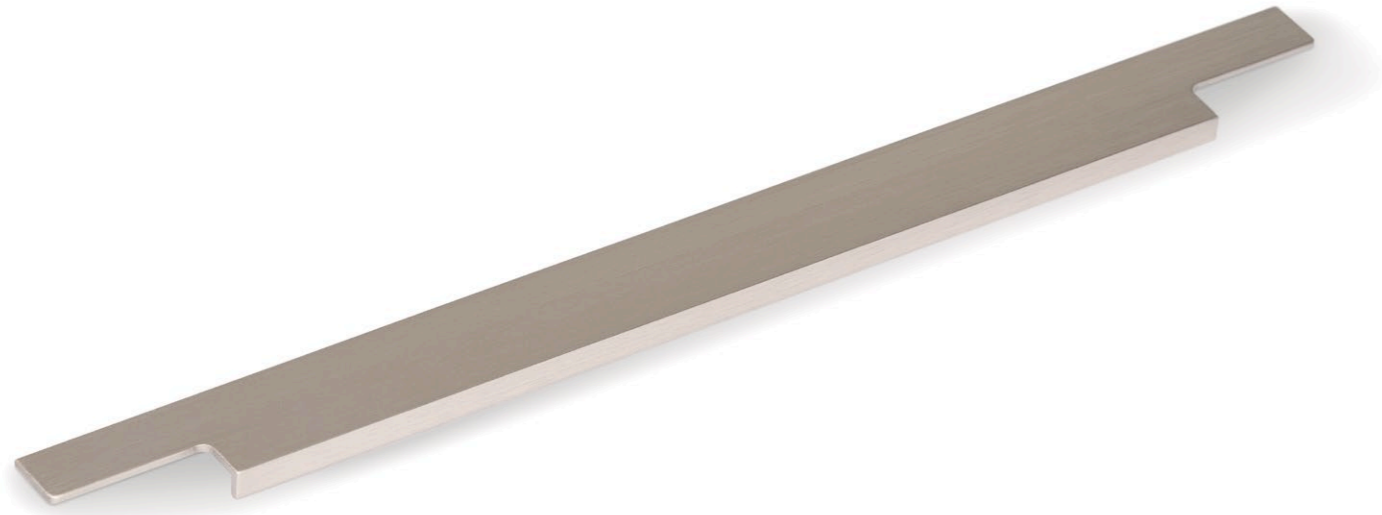

LINEAR 0139 / 0140

Design: Viefe® Team

24	L	W (d19)	W (d20,5)	W2	Door Puerta
Stain. steel look					
Inox look					
0139148L24	147,5	37	-	19,8	15 19mm
0139198L24	197,5	37	-	19,8	15 19mm
0139248L24	247,5	37	-	19,8	15 19mm
0139298L24	297,5	37	-	19,8	15 19mm
0139348L24	347,5	37	-	19,8	15 19mm
0139398L24	397,5	37	-	19,8	15 19mm
0139448L24	447,5	37	-	19,8	10 19mm
0139498L24	497,5	37	-	19,8	10 19mm
0139598L24	597,5	37	-	19,8	10 19mm
0139698L24	697,5	37	-	19,8	10 19mm
0139798L24	797,5	37	-	19,8	10 19mm
0139898L24	897,5	37	-	19,8	5 19mm
0139998L24	997,5	37	-	19,8	5 19mm
01391198L24	1197,5	37	-	19,8	5 19mm
0140148L24	147,5	-	38,5	21	15 20,5mm
0140198L24	197,5	-	38,5	21	15 20,5mm
0140248L24	247,5	-	38,5	21	15 20,5mm
0140298L24	297,5	-	38,5	21	15 20,5mm
0140348L24	347,5	-	38,5	21	15 20,5mm
0140398L24	397,5	-	38,5	21	15 20,5mm
0140448L24	447,5	-	38,5	21	10 20,5mm
0140498L24	497,5	-	38,5	21	10 20,5mm
0140598L24	597,5	-	38,5	21	10 20,5mm
0140698L24	697,5	-	38,5	21	10 20,5mm
0140798L24	797,5	-	38,5	21	10 20,5mm
0140898L24	897,5	-	38,5	21	5 20,5mm
0140998L24	997,5	-	38,5	21	5 20,5mm
01401198L24	1197,5	-	38,5	21	5 20,5mm