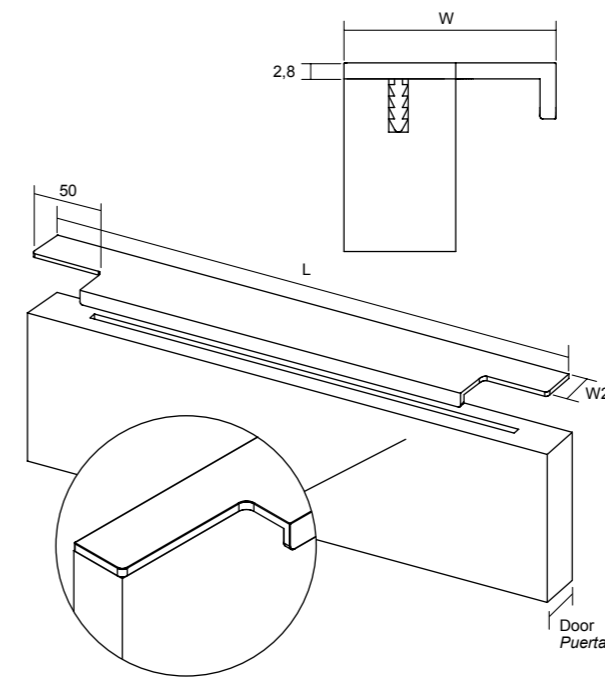

LINEAR 0139 / 0140

Design: Viefe® Team

24	L	W (d19)	W (d20,5)	W2	Door Puerta
Stain. steel look					
Inox look					
0139148L24	147,5	37	-	19,8	15 19mm
0139198L24	197,5	37	-	19,8	15 19mm
0139248L24	247,5	37	-	19,8	15 19mm
0139298L24	297,5	37	-	19,8	15 19mm
0139348L24	347,5	37	-	19,8	15 19mm
0139398L24	397,5	37	-	19,8	15 19mm
0139448L24	447,5	37	-	19,8	10 19mm
0139498L24	497,5	37	-	19,8	10 19mm
0139598L24	597,5	37	-	19,8	10 19mm
0139698L24	697,5	37	-	19,8	10 19mm
0139798L24	797,5	37	-	19,8	10 19mm
0139898L24	897,5	37	-	19,8	5 19mm
0139998L24	997,5	37	-	19,8	5 19mm
01391198L24	1197,5	37	-	19,8	5 19mm
0140148L24	147,5	-	38,5	21	15 20,5mm
0140198L24	197,5	-	38,5	21	15 20,5mm
0140248L24	247,5	-	38,5	21	15 20,5mm
0140298L24	297,5	-	38,5	21	15 20,5mm
0140348L24	347,5	-	38,5	21	15 20,5mm
0140398L24	397,5	-	38,5	21	15 20,5mm
0140448L24	447,5	-	38,5	21	10 20,5mm
0140498L24	497,5	-	38,5	21	10 20,5mm
0140598L24	597,5	-	38,5	21	10 20,5mm
0140698L24	697,5	-	38,5	21	10 20,5mm
0140798L24	797,5	-	38,5	21	10 20,5mm
0140898L24	897,5	-	38,5	21	5 20,5mm
0140998L24	997,5	-	38,5	21	5 20,5mm
01401198L24	1197,5	-	38,5	21	5 20,5mm