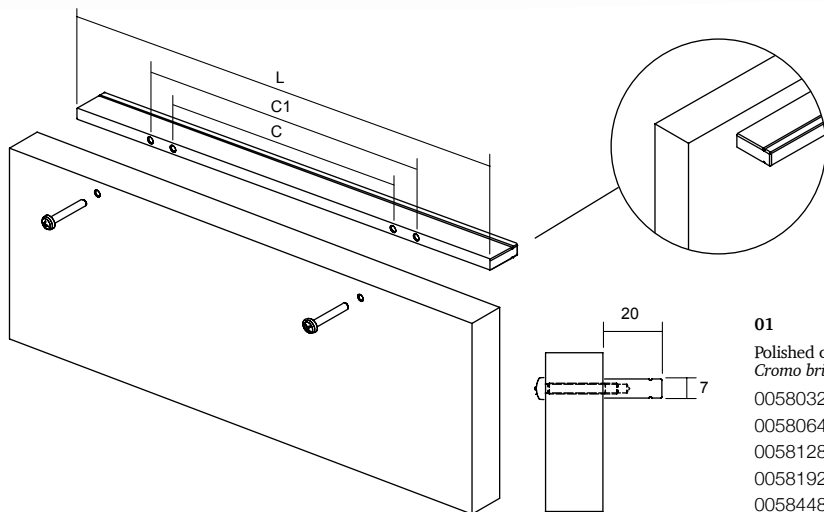

LINE 0058

Design: Viefe® Team

01	C	C1	L	↓	☐
Polished chrome <i>Cromo brillo</i>					
0058032L01	32	-	80	2	25
0058064L01	64	-	112	2	25
0058128L01	96	128	198	4	25
0058192L01	192	-	298	2	25
0058448L01	448	-	498	2	25